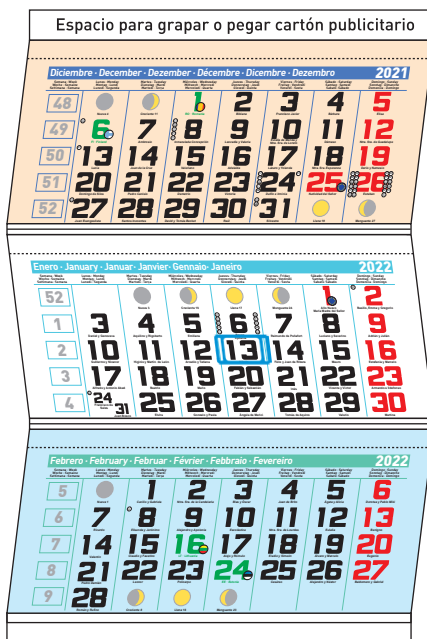

Faldilla Nº 33