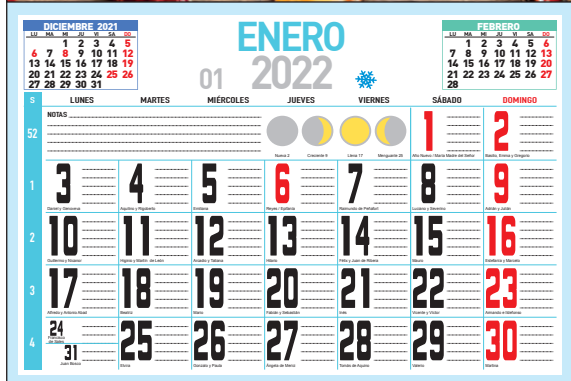

Cartela personalizada, faldilla mensual notas y varilla

Ancho 43,5 cm

	Cartela personalizada	Lámina martelé con reimpresión
Referencia	77807x	Págs. 38-39
Medidas producto	43,5 x 30 cm	43,5 x 47 cm
Medidas publicidad		43,5 x 10 cm
Colgador	Varilla	
Material	300 g estucado	180 g martelé
Faldillas compatibles	F5 / F16	

Ancho 48,5 cm

	Cartela personalizada
Referencia	77808x
Medidas producto	48,5 x 30 cm
Medidas publicidad	
Colgador	Varilla
Material	300 g estucado
Faldillas compatibles	F9 / F9N