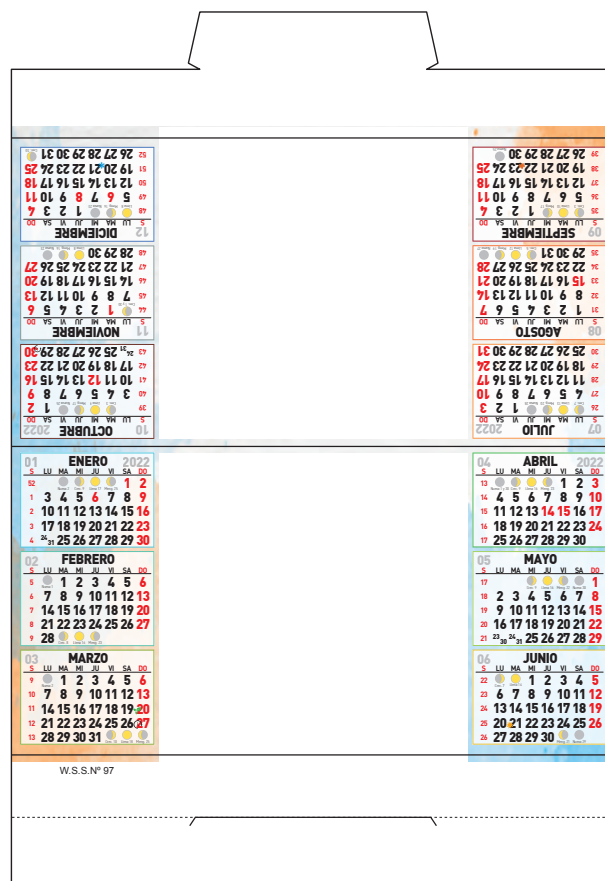

Sin foto

Ref. 180097

Sin foto (catalán)

Ref. 180102