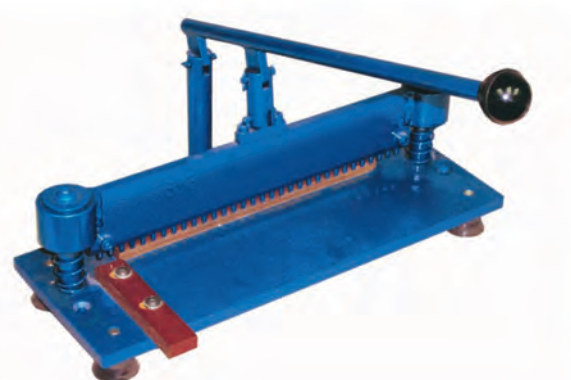

Ensambladora Wire-O para cartón abierto

La máquina ensambladora permite unir el cartón abierto después de impreso y doblado con el calendario encuadernado que le hemos servido.

CHRISTMAS

Medidas

- Plegado: 10,5 x 15,5 cm
- Desplegado: 21 x 15,5 cm