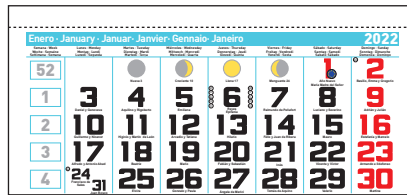

Calendario para el automóvil

Tamaño: 6,5 x 5,5 cm
Espacio publicidad: 6 x 2 cm
Colores:

Faldilla calendario automóvil

Faldillas europeas

Mes anterior

Mes actual

Mes posterior

Faldilla Europea nº 3