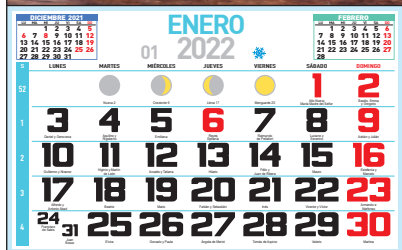

Lámina de catálogo con reimpresión, faldilla mensual y varilla

Lámina personalizada, faldilla mensual y varilla

Ancho 31,5 cm

	Cartela personalizada	Lámina personalizada	Lámina de catálogo con reimpresión
Referencia	77805x	77702x	Págs. 16-33
Medidas producto	31,5 x 47 cm		31,5 x 47 cm
Medidas publicidad			31,5 x 9 cm
Colgador	Varilla		
Material	300 g estucado	150 g estucado	
Faldillas compatibles	F4 / F4N / F12 / F Europea		