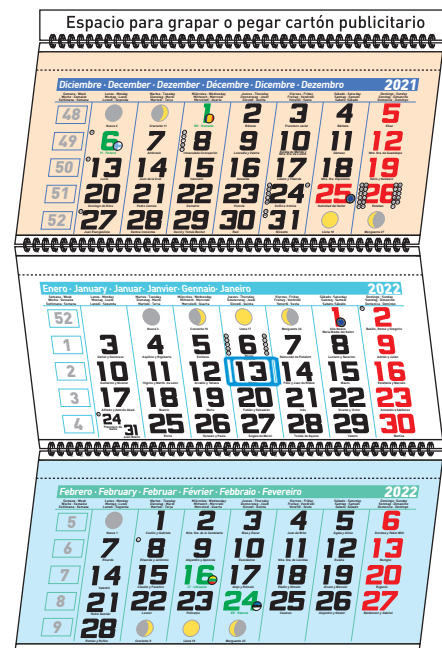

Faldilla Nº 3333

Faldilla Europea nº 33

Ref. 300033	Castellano, inglés, alemán, francés, italiano y portugués	33,5 x 53 cm	Se puede cortar a 31,5 cm
3 cuerpos pegados y cortados por separado pegados a un cartón base de 300 g. y un set visualizador colocado de color azul. Ideal para cartela personalizada.			

Faldilla Europea nº 333

Ref. 300333	Castellano, inglés, alemán, francés, italiano y portugués	33,5 x 48 cm	Se puede cortar a 31,5 cm
Los 3 meses van impresos en la misma hoja pegada a la americana. No incluye cartón ni set visualizador. Ideal para cartela personalizada.			

Faldilla Europea nº 3333

Ref. 303333	Castellano, inglés, alemán, francés, italiano y portugués	33,5 x 58 cm	Se puede cortar a 31,5 cm
3 cuerpos con cartón base unidos con 3 Wire-O. Set visualizador de color azul incluido. Ideal para cartela personalizada.