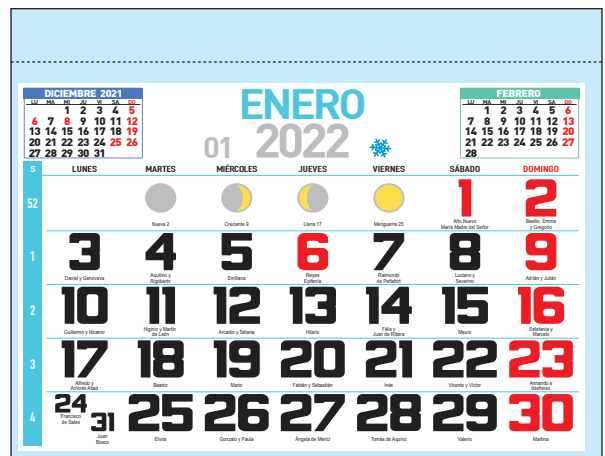

Faldillas mensuales

Castellano