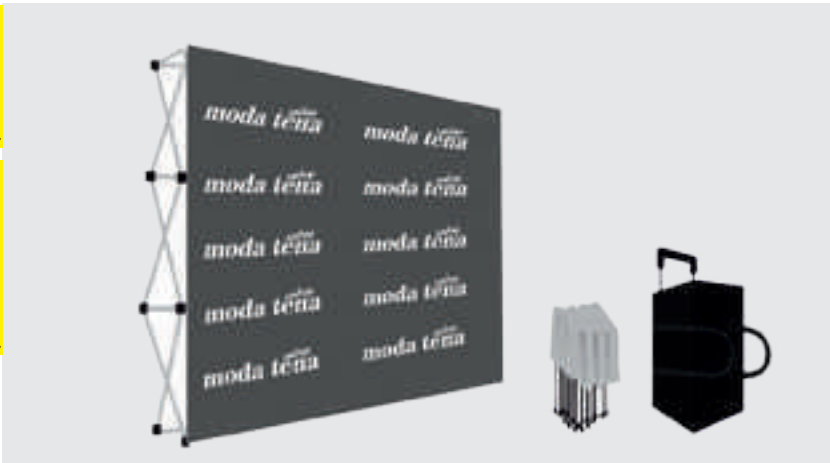

85x200 cm	56,00 €	41,60 €
100x200 cm	67,20 €	46,80 €

PHOTOCALL

COMPOSICIÓN	ACABADO	ENTREGA
-------------	---------	---------

Deko 210 gr. Sublimación 10 días

TALLAS	GRÁFICA PERSONALIZADA	SOPORTE + BOLSA DE TRANSPORTE
--------	-----------------------	-------------------------------

224x224 cm	240,00 €	300,00 €
297x224 cm	297,00 €	360,00 €
370x224 cm	378,00 €	420,00 €

GRÁFICA Y SOPORTE SE PLEGAN JUNTOS

TEXTIL ANTIARRUGAS PARA MÁS FÁCIL TRANSPORTE

CONFECCIÓN EN UNA SOLA PIEZA (SIN COSTURAS)