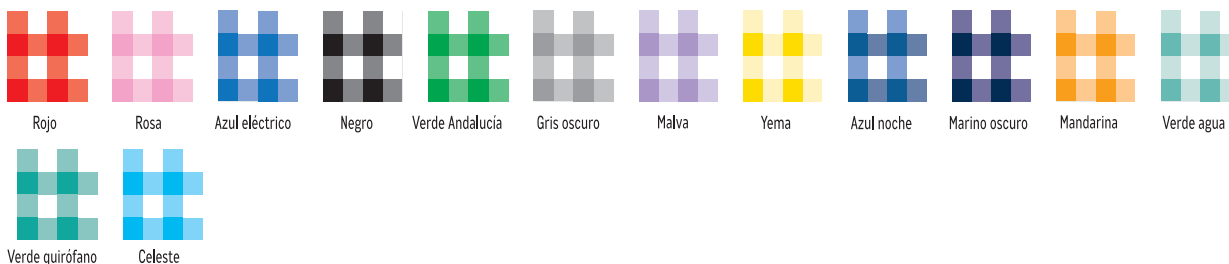

Entrega en 10 días a partir de la fecha de confirmación del bordado.

CONSULTAR PRECIO.

CARTA DE COLORES

Los colores recogidos en este catálogo reproducen de forma aproximada y lo más fiel posible los colores de nuestros productos, con las limitaciones propias de la impresión en papel de colores de productos textiles. Además, debido al trabajo continuo en mejora de los productos y renovación de stock de los mismos, pueden sufrir cambios o modificaciones que no estén reflejados en este documento. No se aceptarán reclamaciones basadas en los colores que se muestran en este catálogo.

POLIÉSTER

POPELÍN

ALGODÓN

PUNTO

CRESPÓN

RASO

VICHY

BIES VIVO

Blanco 002 Crudo Beige 721 Limón 1215 Huevo 123 Naranja 1655 Rojo 032 Granate 201 Fucsia 212 Azulina 287 Marino 282

Verde 349 Marrón 462 Negro 001

BIES SCOUT

Blanco 002 Limón 1215 Huevo 123 Naranja 1655 Rojo 032 Granate 201 Marrón 462 Verde 349 Rosa 1895 Morado 2603 Celeste 283

Azulina 287 Negro 001

BLUSÓN PEÑISTA

Blanco 002 Turquesa 2995 Azulina 287 Morado 2603 Marino 282 Negro 001 Limón 1215 Huevo 123 Naranja 1655 Rojo 032 Granate 201 Fucsia 212

Lila 1602 Rosa 1895 Celeste 283 Pistacho Verde 349