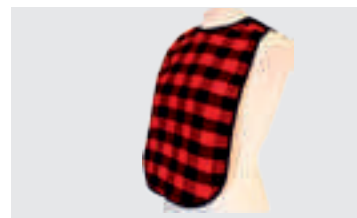

BLUSÓN KARNÓN CACHIRULO

COMPOSICIÓN	ACABADO	ENTREGA
80% algodón 20% pol.	Pespunte	10 días

TAMAÑOS	COLORES	1 ud
TALLA ADULTO	Rojo-Negro Morado-Negro	25,98 €
TALLA NIÑO	Rojo-Negro Morado-Negro	24,20 €

BABERO - CACHIRULO

COMPOSICIÓN	ACABADO	ENTREGA
80% algodón 20% pol.	Bies negro	10 días

TAMAÑOS	COLORES	50 uds	100 uds	300 uds	1000 uds	2500 uds
ADULTO 35x50 cm	Rojo-Negro Morado-Negro	1,98 €	1,94 €	1,90 €	1,84 €	1,78 €
BEBÉ 20x25 cm	Rojo-Negro Morado-Negro	1,10 €	1,06 €	1,04 €	1,02 €	0,98 €