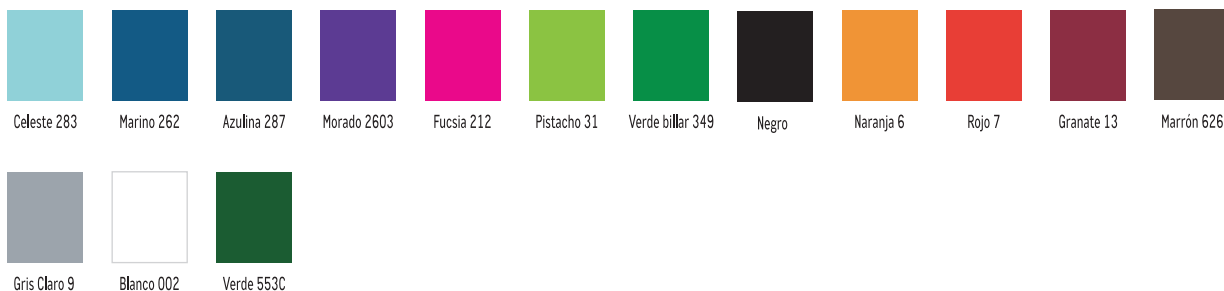

Entrega en 10 días a partir de la fecha de confirmación del bordado.

CONSULTAR PRECIO.

CARTA DE COLORES

Los colores recogidos en este catálogo reproducen de forma aproximada y lo más fiel posible los colores de nuestros productos, con las limitaciones propias de la impresión en papel de colores de productos textiles. Además, debido al trabajo continuo en mejora de los productos y renovación de stock de los mismos, pueden sufrir cambios o modificaciones que no estén reflejados en este documento. No se aceptarán reclamaciones basadas en los colores que se muestran en este catálogo.

Blanco 002 Crudo Beige 721 Limón 1215 Huevo 123 Naranja 1655 Rojo 032 Granate 201 Fucsia 212 Azulina 287 Marino 282

Verde 349 Marrón 462 Negro 001

BIES SCOUT

Blanco 002 Limón 1215 Huevo 123 Naranja 1655 Rojo 032 Granate 201 Marrón 462 Verde 349 Rosa 1895 Morado 2603 Celeste 283

Azulina 287 Negro 001

BLUSÓN PEÑISTA

Blanco 002 Turquesa 2995 Azulina 287 Morado 2603 Marino 282 Negro 001 Limón 1215 Huevo 123 Naranja 1655 Rojo 032 Granate 201 Fucsia 212

Lila 1602 Rosa 1895 Celeste 283 Pistacho Verde 349

Rojo Verde Azul Negro Marrón Fucsia Turquesa Granate Oro Morado Crudo

FAJA REGIONAL - 100% algodón

PANTALÓN Y PETO PEÑISTA

STRECK

FIELTRO

SARGA LABORAL

SARGA WORK

POPELÍN MONTREAL