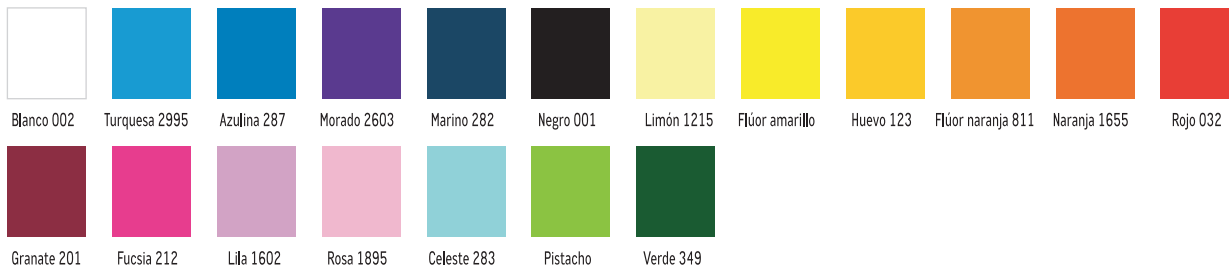

Entrega en 10 días a partir de la fecha de confirmación del bordado.

CONSULTAR PRECIO.

CARTA DE COLORES

Los colores recogidos en este catálogo reproducen de forma aproximada y lo más fiel posible los colores de nuestros productos, con las limitaciones propias de la impresión en papel de colores de productos textiles. Además, debido al trabajo continuo en mejora de los productos y renovación de stock de los mismos, pueden sufrir cambios o modificaciones que no estén reflejados en este documento. No se aceptarán reclamaciones basadas en los colores que se muestran en este catálogo.

POLIÉSTER

POPELÍN

ALGODÓN

PUNTO

CRESPÓN

RASO

VICHY

BIES VIVO

Blanco 002 Crudo Beige 721 Limón 1215 Huevo 123 Naranja 1655 Rojo 032 Granate 201 Fucsia 212 Azulina 287 Marino 282

Verde 349 Marrón 462 Negro 001

BIES SCOUT

Blanco 002 Limón 1215 Huevo 123 Naranja 1655 Rojo 032 Granate 201 Marrón 462 Verde 349 Rosa 1895 Morado 2603 Celeste 283

Azulina 287 Negro 001

BLUSÓN PEÑISTA

Blanco 002 Turquesa 2995 Azulina 287 Morado 2603 Marino 282 Negro 001 Limón 1215 Huevo 123 Naranja 1655 Rojo 032 Granate 201 Fucsia 212

Lila 1602 Rosa 1895 Celeste 283 Pistacho Verde 349