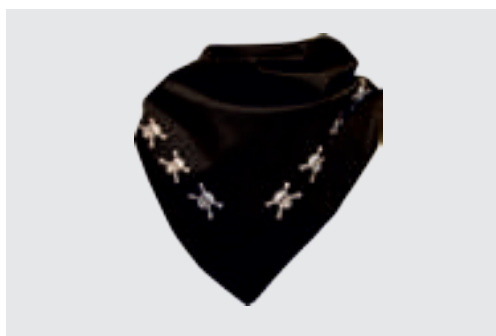

POPELÍN - IMPORTACIÓN

COMPOSICIÓN	ACABADO	ENTREGA
65% poliéster, 35% algodón	Pespunte	24 horas

TAMAÑOS	COLORES	10 uds	50 uds	100 uds	300 uds	1000 uds	2500 uds
TRIÁNGULO 70x70x100 cm	Azulina 287, Huevo 123, Rojo 032, Verde 349, Blanco 002, Naranja 1655	1,10 €	1,06 €	1,00 €	0,98 €	0,96 €	0,94 €
TRIÁNGULO 57x57x80 cm	Azulina 287, Huevo 123, Rojo 032, Verde 349, Blanco 002, Naranja 1655, Morado 2603, Granate 201, Turquesa 2995, Marino 282	0,88 €	0,84 €	0,80 €	0,78 €	0,76 €	0,74 €
CUADRADO 52x52 cm	Blanco 002, Rojo 032	1,40 €	1,36 €	1,32 €	1,28 €	1,24 €	1,20 €

* ver colores en página 42

POPELÍN - NACIONAL

COMPOSICIÓN	ACABADO	ENTREGA
65% poliéster, 35% algodón	Pespunte	10 días

COLORES	TAMAÑOS	100 uds	300 uds	1000 uds	2500 uds
Azulina 287, Blanco 002, Fucsia 212, Granate 201, Marino 282, Morado 2603, Naranja 1655, Negro 001, Rojo 032, Turquesa 2995, Pistacho, Verde 349, Celeste 283, Huevo 123, Rosa 1895, Lila 1602, Limón 1215	TRIÁNGULO 70x70x100 cm	1,52 €	1,48 €	1,44 €	1,38 €
	TRIÁNGULO 57x57x80 cm	1,26 €	1,18 €	1,14 €	1,10 €
	CUADRADO 52x52 cm	1,98 €	1,94 €	1,88 €	1,84 €

* ver colores en página 42