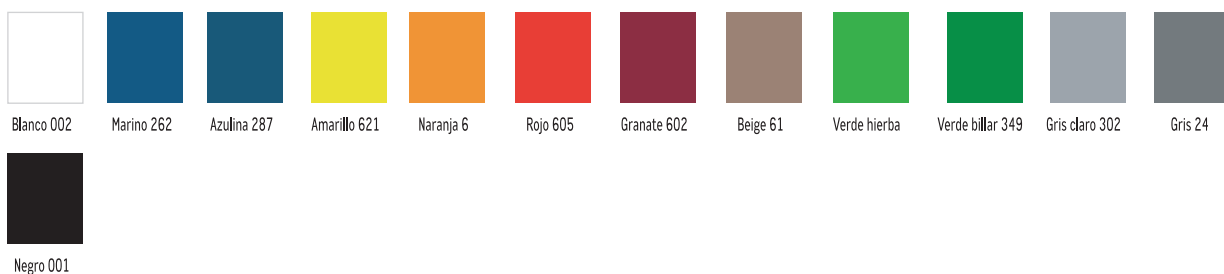

Entrega en 10 días a partir de la fecha de confirmación del bordado.

CONSULTAR PRECIO.

CARTA DE COLORES

Los colores recogidos en este catálogo reproducen de forma aproximada y lo más fiel posible los colores de nuestros productos, con las limitaciones propias de la impresión en papel de colores de productos textiles. Además, debido al trabajo continuo en mejora de los productos y renovación de stock de los mismos, pueden sufrir cambios o modificaciones que no estén reflejados en este documento. No se aceptarán reclamaciones basadas en los colores que se muestran en este catálogo.

Blanco 002 Crudo Beige 721 Limón 1215 Huevo 123 Naranja 1655 Rojo 032 Granate 201 Fucsia 212 Azulina 287 Marino 282

Verde 349 Marrón 462 Negro 001

BIES SCOUT

Blanco 002 Limón 1215 Huevo 123 Naranja 1655 Rojo 032 Granate 201 Marrón 462 Verde 349 Rosa 1895 Morado 2603 Celeste 283

Azulina 287 Negro 001

BLUSÓN PEÑISTA

Blanco 002 Turquesa 2995 Azulina 287 Morado 2603 Marino 282 Negro 001 Limón 1215 Huevo 123 Naranja 1655 Rojo 032 Granate 201 Fucsia 212

Lila 1602 Rosa 1895 Celeste 283 Pistacho Verde 349

Rojo Verde Azul Negro Marrón Fucsia Turquesa Granate Oro Morado Crudo

FAJA REGIONAL - 100% algodón

PANTALÓN Y PETO PEÑISTA

STRECK

FIELTRO

SARGA LABORAL

SARGA WORK

POPELÍN MONTREAL