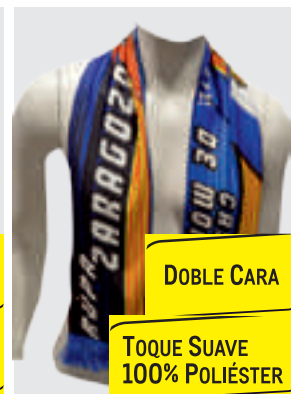

BUFANDA SUBLIMADA

COMPOSICIÓN	ENTREGA
PUNTO CIRCULAR 70% poliéster, 20% poliamida, 10% acrílico ALTO BRILLO 100% poliéster TOQUE SUAVE 100% poliéster	12 días

MODELO	COLOR FLECO	MEDIDAS	30 uds	50 uds	100 uds	200 uds	300 uds
ALTO BRILLO	Color o bicolor	130x17 cm	15,90 €	11,04 €	9,20 €	8,50 €	8,36 €
ALTO BRILLO	Blanco	130x17 cm	15,30 €	10,24 €	8,40 €	7,70 €	7,56 €
TOQUE SUAVE	Color, bicolor o blanco	140x18 cm	-	9,90 €	8,60 €	8,00 €	7,90 €
PUNTO CIRCULAR	Color, bicolor o blanco	140x18 cm	-	11,50 €	9,50 €	9,30 €	9,10 €