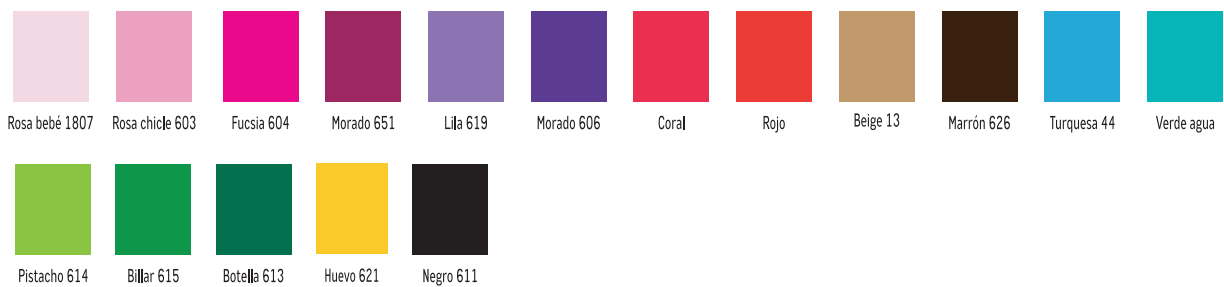

Blanco 002 Crudo Beige 721 Limón 1215 Huevo 123 Naranja 1655 Rojo 032 Granate 201 Fucsia 212 Azulina 287 Marino 282

Verde 349 Marrón 462 Negro 001

BIES SCOUT

Blanco 002 Limón 1215 Huevo 123 Naranja 1655 Rojo 032 Granate 201 Marrón 462 Verde 349 Rosa 1895 Morado 2603 Celeste 283

Azulina 287 Negro 001

BLUSÓN PEÑISTA

Blanco 002 Turquesa 2995 Azulina 287 Morado 2603 Marino 282 Negro 001 Limón 1215 Huevo 123 Naranja 1655 Rojo 032 Granate 201 Fucsia 212

Lila 1602 Rosa 1895 Celeste 283 Pistacho Verde 349

FAJA - 100% poliéster

Blanco 002 Celeste 283 Turquesa 28 Azulina 287 Marino 282 Morado 2603 Limón 1215 Huevo 123 Naranja 1655 Rojo 032 Granate 201 Lila 349

Rosa 1895 Fucsia 212 Pistacho Verde 349 Negro

FAJA - 50% acrílico, 50% algodón

Rojo Verde Azul Negro Marrón Fucsia Turquesa Granate Oro Morado Crudo

FAJA REGIONAL - 100% algodón

PANTALÓN Y PETO PEÑISTA

STRECK

FIELTRO

SARGA LABORAL

SARGA WORK

POPELÍN MONTREAL