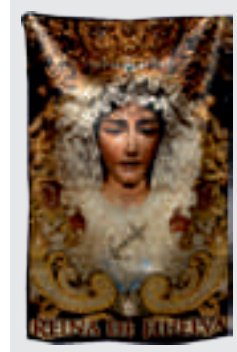

COLGADURAS

COMPOSICIÓN	ACABADO	ENTREGA
100% poliéster 110 g y raso 140 g	Cintas de atar	15 días

MEDIDAS	TEJIDO	COLOR	10 uds	20 uds	50 uds	100 uds	200 uds
75x50 cm	Poliéster	Reproducción fotográfica	10,38 €	9,58 €	9,58 €	9,58 €	9,18 €
75x115 cm	Poliéster	Reproducción fotográfica	17,44 €	16,10 €	16,10 €	15,78 €	15,44 €
115x155 cm	Poliéster	Reproducción fotográfica	35,38 €	32,66 €	32,00 €	31,44 €	20,78 €
75x50 cm	Raso	Reproducción fotográfica	15,24 €	14,08 €	14,08 €	13,80 €	13,50 €
75x115 cm	Raso	Reproducción fotográfica	24,16 €	22,30 €	22,30 €	21,40 €	21,40 €
115x155 cm	Raso	Reproducción fotográfica	49,28 €	45,48 €	43,68 €	43,68 €	30,12 €