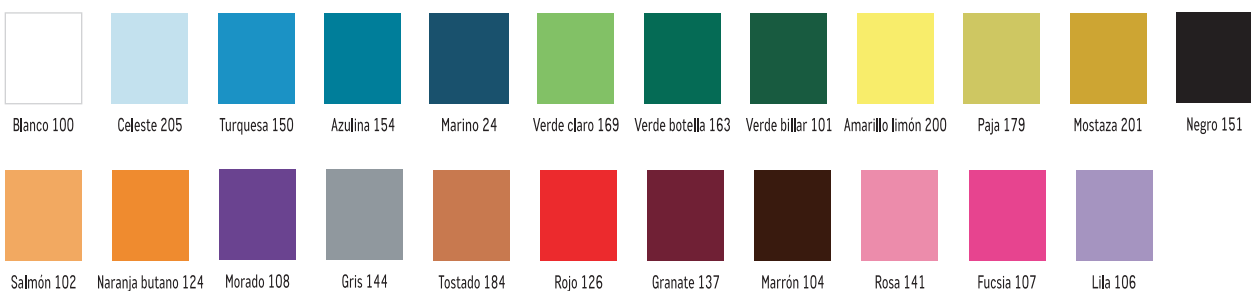

Entrega en 10 días a partir de la fecha de confirmación del bordado.

CONSULTAR PRECIO.

CARTA DE COLORES

Los colores recogidos en este catálogo reproducen de forma aproximada y lo más fiel posible los colores de nuestros productos, con las limitaciones propias de la impresión en papel de colores de productos textiles. Además, debido al trabajo continuo en mejora de los productos y renovación de stock de los mismos, pueden sufrir cambios o modificaciones que no estén reflejados en este documento. No se aceptarán reclamaciones basadas en los colores que se muestran en este catálogo.

Blanco 002 Crudo Beige 721 Limón 1215 Huevo 123 Naranja 1655 Rojo 032 Granate 201 Fucsia 212 Azulina 287 Marino 282

Verde 349 Marrón 462 Negro 001

BIES SCOUT

Blanco 002 Limón 1215 Huevo 123 Naranja 1655 Rojo 032 Granate 201 Marrón 462 Verde 349 Rosa 1895 Morado 2603 Celeste 283

Azulina 287 Negro 001

BLUSÓN PEÑISTA

Blanco 002 Turquesa 2995 Azulina 287 Morado 2603 Marino 282 Negro 001 Limón 1215 Huevo 123 Naranja 1655 Rojo 032 Granate 201 Fucsia 212

Lila 1602 Rosa 1895 Celeste 283 Pistacho Verde 349

Rojo Verde Azul Negro Marrón Fucsia Turquesa Granate Oro Morado Crudo

FAJA REGIONAL - 100% algodón

PANTALÓN Y PETO PEÑISTA

STRECK

FIELTRO

SARGA LABORAL

SARGA WORK

POPELÍN MONTREAL