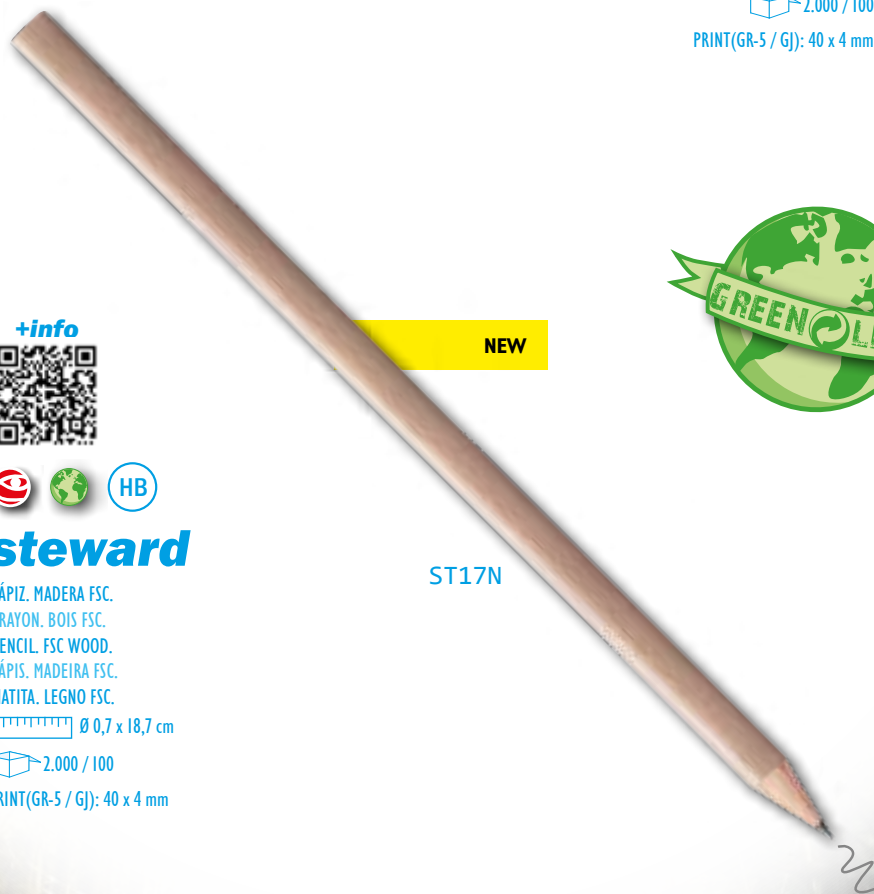

NEW

+info

steward

LÁPIZ. MADERA FSC.
CRAYON. BOIS FSC.
PENCIL. FSC WOOD.
LÁPIS. MADEIRA FSC.
MATITA. LEGNO FSC.

Ø 0,7 x 18,7 cm

2.000 / 100

PRINT(GR-5 / Gj): 40 x 4 mm

ST17N