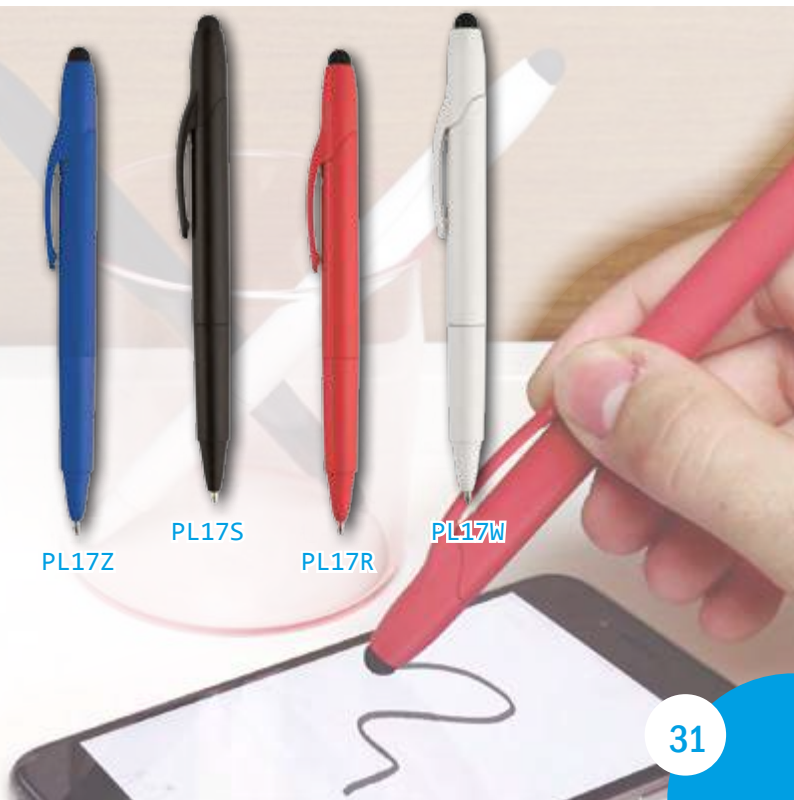

GA21GR

GA21Z

GA21R

GA21S

+info

garlik

BOLÍGRAFO DE PLÁSTICO.
STYLO EN PLASTIQUE.
PLASTIC PEN.
ESFEROGRÁFICA DE PLÁSTICO.
PENNA PLASTICA.

Ø 1 x 15 cm

1.000 / 50

PRINT(Gj): 42 x 7 mm

SPECIAL
DIGITAL PRINTING

GA21G

+info

plonk

BOLÍGRAFO DE PLÁSTICO.
STYLO EN PLASTIQUE.
PLASTIC PEN.
ESFEROGRÁFICA DE PLÁSTICO.
PENNA PLASTICA.

Ø 1,1 x 14,5 cm

1.000 / 50

PRINT(GR-5 / Gj): 42 x 7 mm

PL17G

Rte. Amelia

PL17Y

PL17Z

PL17S

PL17R

PL17W