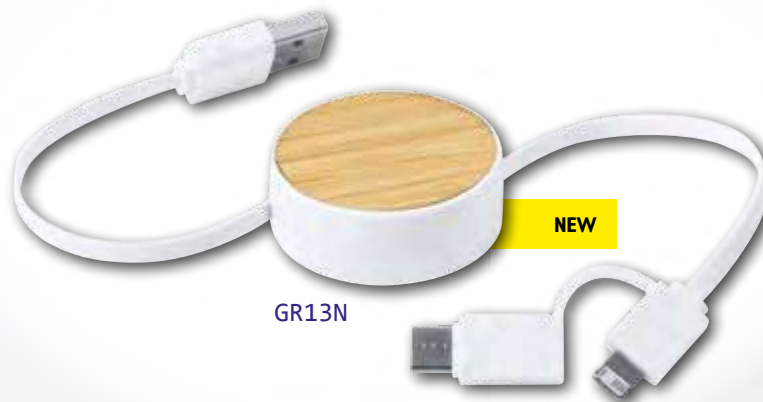

+info

Laiks

CARGADOR LLAVERO. BAMBÚ. CONEXIÓN MICRO USB.
CHARGEUR PORTE-CLÉS. BAMBOU. CONNEXION MICRO USB.
KEYRING CHARGER. BAMBOO. MICRO USB.
CARREGADOR PORTA-CHAVES. BAMBÚ. CONEXÃO MICRO USB.
CARICATORE PORTACHIAVE. BAMBÙ. CONNESSIONE MICRO USB.

4 x 18 x 1,5 cm

500 / 100

PRINT(GLC / GRA-I): Ø 30 mm

LA54N

+info

grets

CARGADOR. BAMBÚ.
CHARGEUR USB. BAMBOU.
USB CHARGER. BAMBOO.
CARREGADOR USB. BAMBÚ.
CARICABATTERIA USB. BAMBÙ.

100 x 4,1 x 1,6 cm

500 / 100

PRINT(GRA-4 / GLC): Ø 3 mm

GR13N