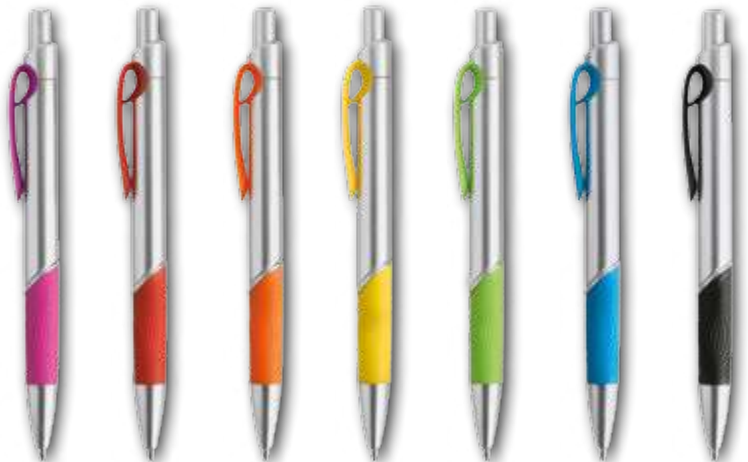

SI11K

SI11R

SI11O

SI11Y

SI11GI

SI11C

SI11S

+info

sigma

BOLÍGRAFO DE PLÁSTICO.

STYLO EN PLASTIQUE.

PLASTIC PEN.

ESFEROGRÁFICA DE PLÁSTICO.

PENNA PLASTICA.

Ø 1,1 x 14,7 cm

1.000 / 50

PRINT (GR-5 / GJ): 42 x 7 mm

PRINT(GR-5): 25 x 5 mm - CLIP