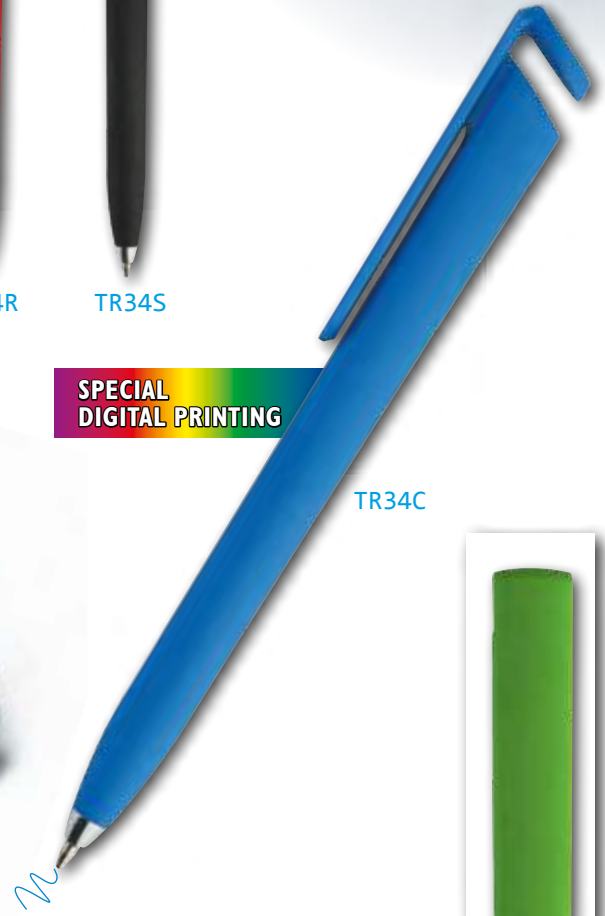

**SPECIAL
DIGITAL PRINTING**

TR34C