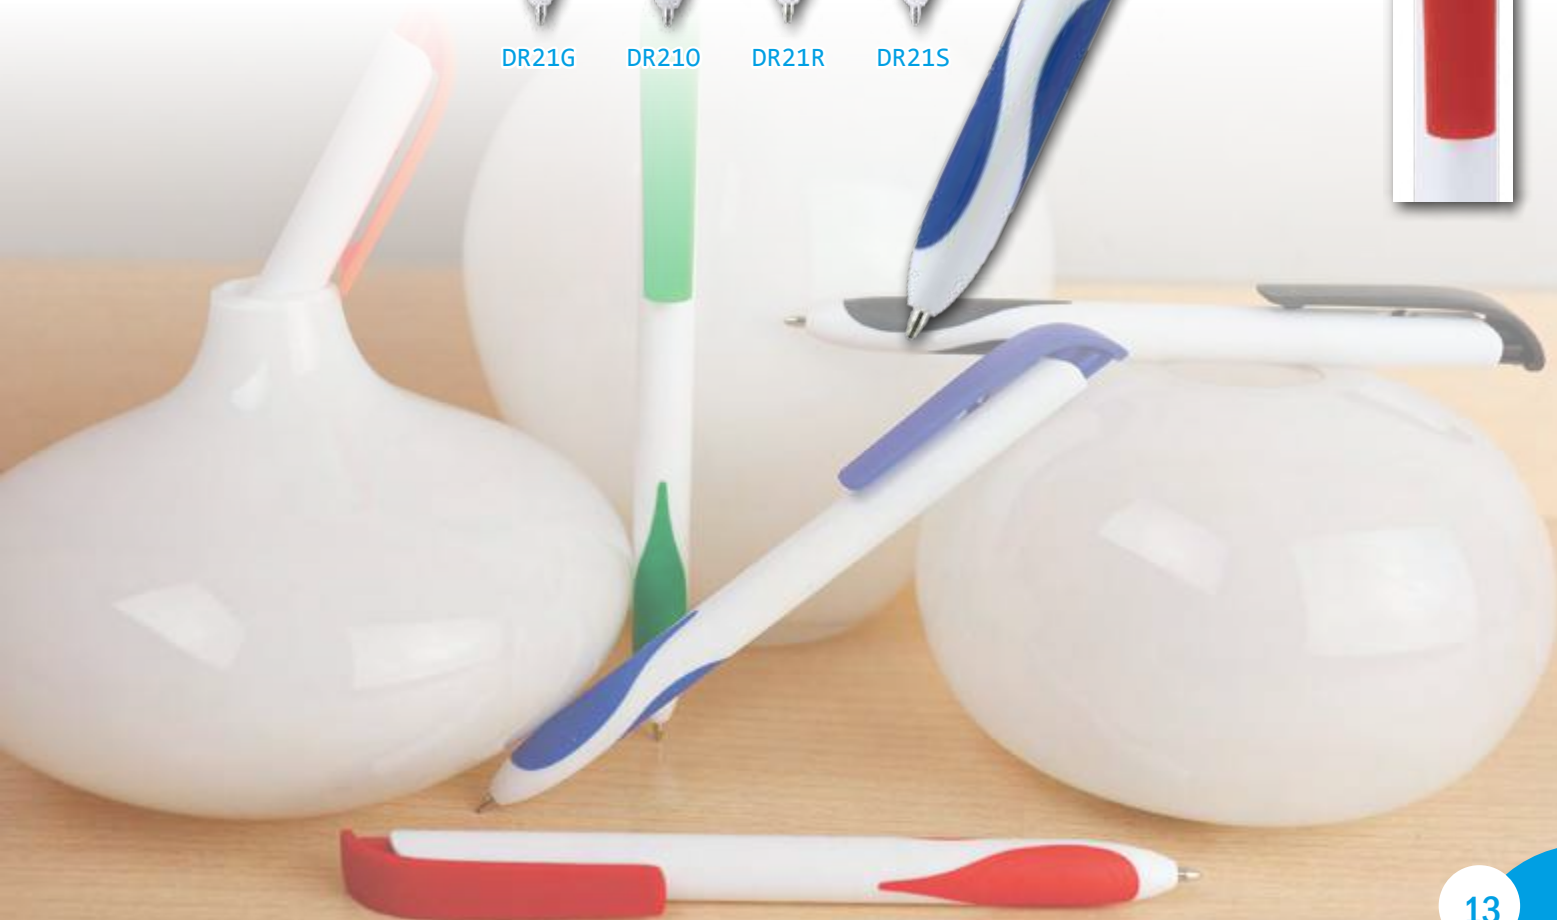

DR21Z

DE11K DE11G DE11C DE11R DE11S DE11V

DE110

+info

deck

BOLÍGRAFO DE PLÁSTICO.
STYLO EN PLASTIQUE.
PLASTIC PEN.
ESFEROGRÁFICA DE PLÁSTICO.
PENNA PLASTICA.

Ø 1,1 x 14,8 cm

1.000 / 50