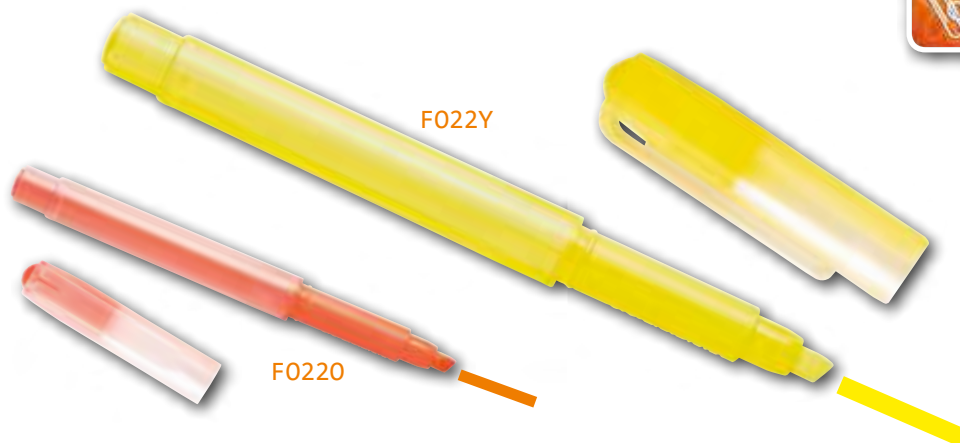

+info

forex

FLUORESCENTE.
SURLIGNEUR.
HIGHLIGHTER.
MARCADOR.
EVIDENZIATORE.

14,5 x Ø 1,3 cm

1.000 / 50

PRINT(GR-5 / GJ): 42 x 7 mm

FO22Y

FO22O

TR36N

NEW